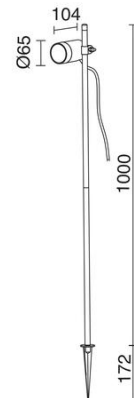

Proyector piqueta tilt BRANCA Large IP65 GU10 4.50W Negro

Dopo

DATOS GENERALES

Categoría	Proyectores
Familia	Branca
Acabado	[02] Negro
Ubicación	Exterior
Instalación	Suelo
Material del cuerpo	Aluminio
Material del difusor	Cristal transparente
EAN	8433264569372

FUENTES DE LUZ

LED Bulb	
Potencia de la fuente de luz	4,5 W
Lámpara incluida	No

HACES DE LUZ

DATOS TÉCNICOS

Dimensiones	Altura x Anchura x Profundidad (mm): 1000 x 65 x 104
IP	IP65
Clase eléctrica	Clase I
Frecuencia	50/60 Hz
Voltaje de entrada	110-240V AC V
Temperatura superficial	60,0 °C
Rango de temperatura de funcionamiento	-20 - 45 °C
Salidas de cable	1
Longitud del cable conductor	1.000,0 mm
Ángulo de basculación	330,0 °
Grupo de riesgo fotobiológico	GRI